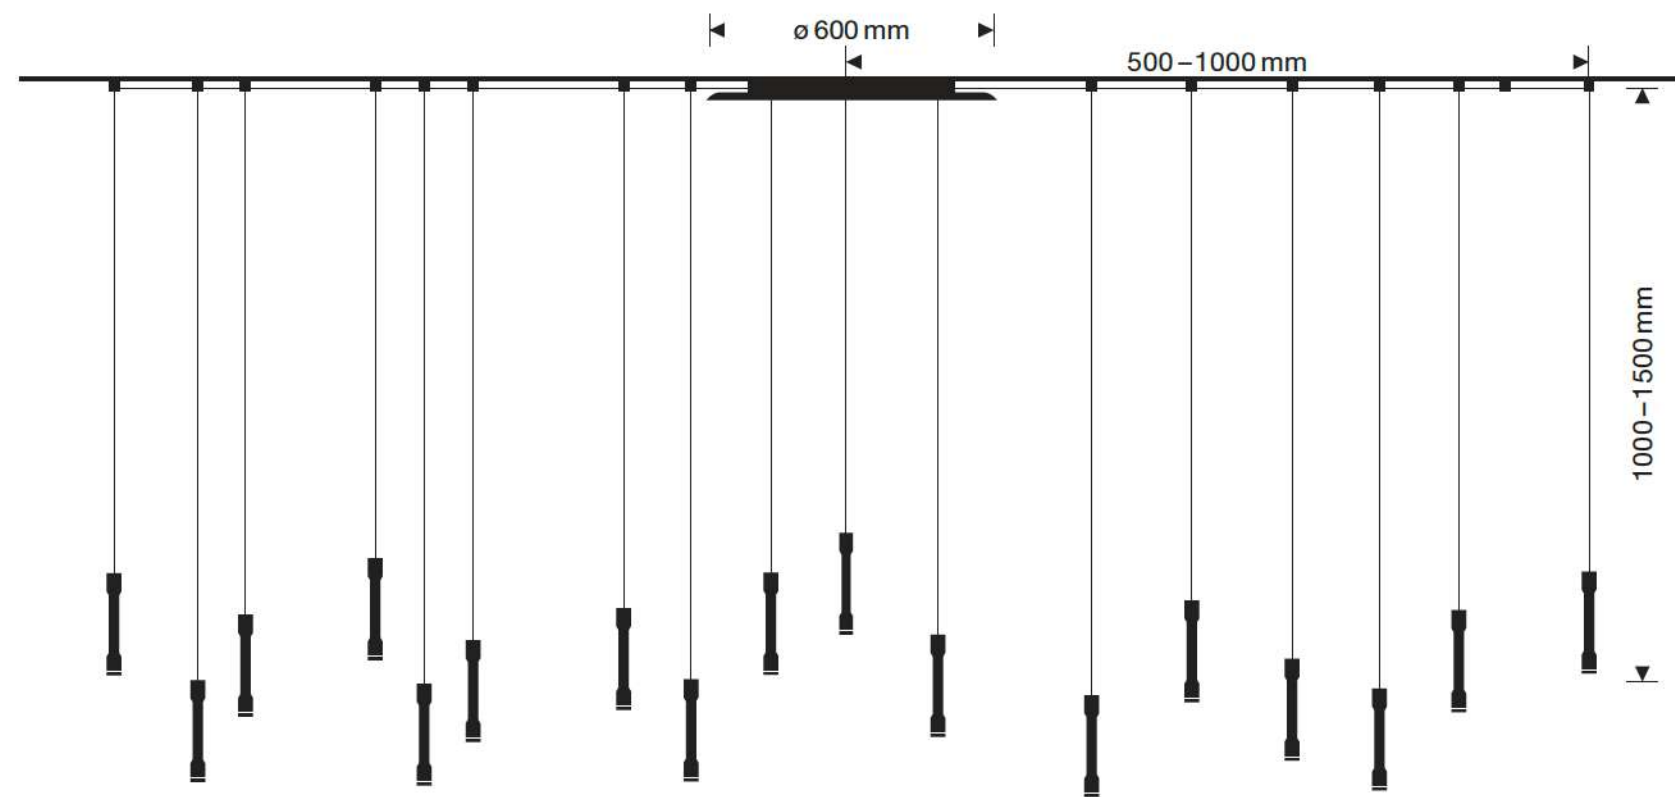

Ausblick Frühjahr 2026

Occhio

Spektakulär als Ensemble

Pendelleuchten der Serien Coro und Coro moon werden zu spektakulären Lichtinstallationen für unterschiedlichste Tischsituationen, wenn sie als ‚cloud‘ oder ‚spider cloud‘ arrangiert werden. Synchronisation über Occhio air ermöglicht dabei ein faszinierendes Orchestrieren des Lichts.

Übersicht Coro clouds & spider clouds

Bestellbar ab September 2025 | Verfügbar ab Q1 2026

Coro spider 60

12 – 18 heads, Individuell arrangierbar

Coro spider 40 (siehe Preisübersicht)

6 - 9 heads, Individuell arrangierbar