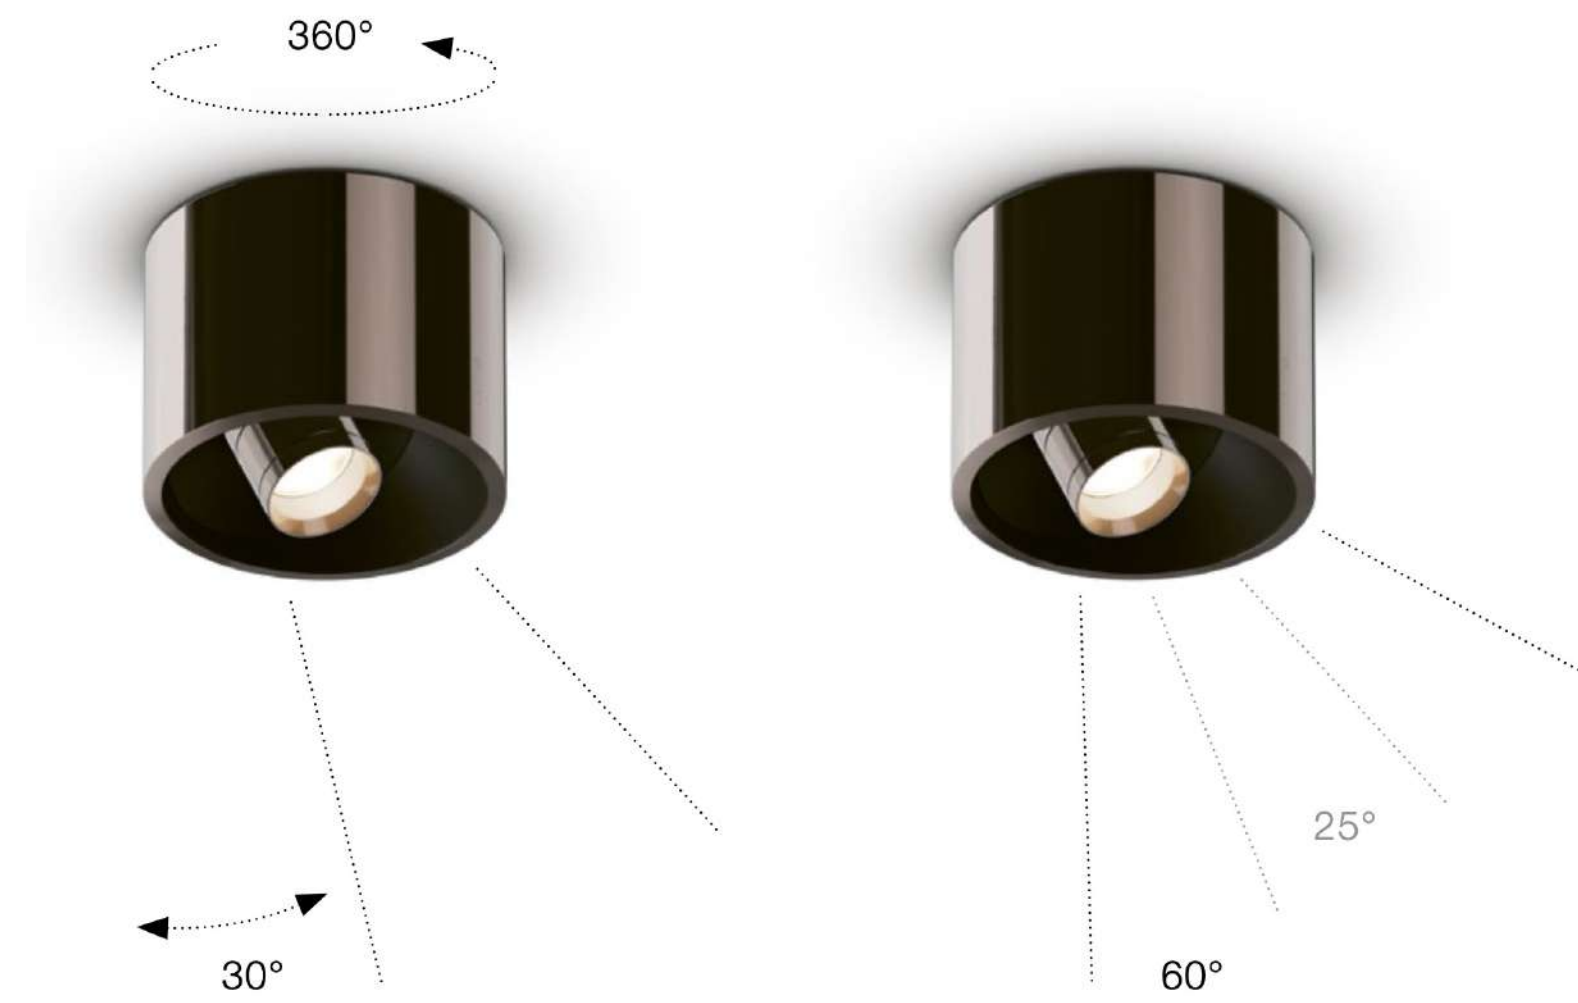

Occhio

Occhio

Coro ist bis ins kleinste Detail durchdacht und in ausgewählten **Ein- und Aufbau-Versionen** erhältlich. Das minimalistische Design der Coro Strahler bietet leistungsstarke Funktionen und fesselnde Lichteffekte – und beweist, dass weniger wirklich mehr sein kann. Alle Strahler verfügen über »color tune« für eine situative Einstellung der Lichtfarbe.

Die Ein- und Aufbaustrahler sind schwenkbar bis 30° und rundum drehbar. Ihre Zoom-Optik ermöglicht Abstrahlwinkel von 25°– 60°.

Die Ein- und Aufbaustrahler der Coro Serie bieten beeindruckende Möglichkeiten in der Lichtgestaltung – mit festen Linsenoptiken (downlights) und schwenkbarem Zoom (spotlights).