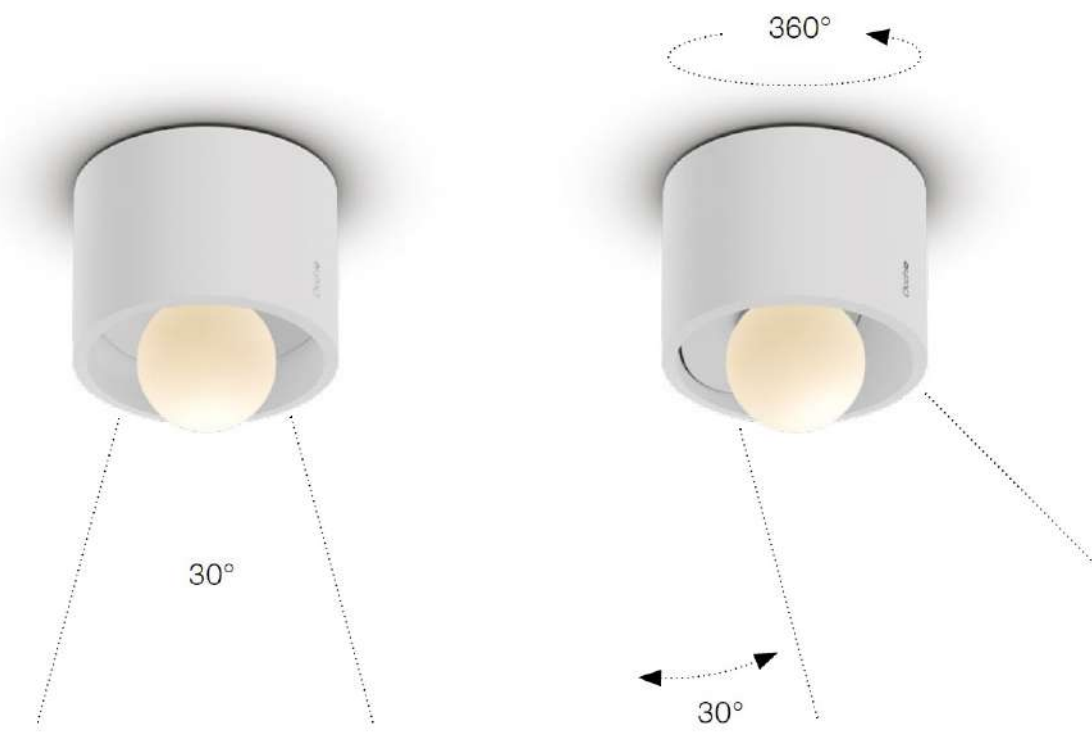

Occhio

Coro
Coro moon

Occhio

Coro moon

Light beyond imagination

Ob Einbau- oder Aufbaustrahler, ob dreh- und schwenkbar oder als Downlight: Der Occhio fireball bleibt immer im Zentrum, das Licht gelangt überall dort hin, wo es gebraucht wird.