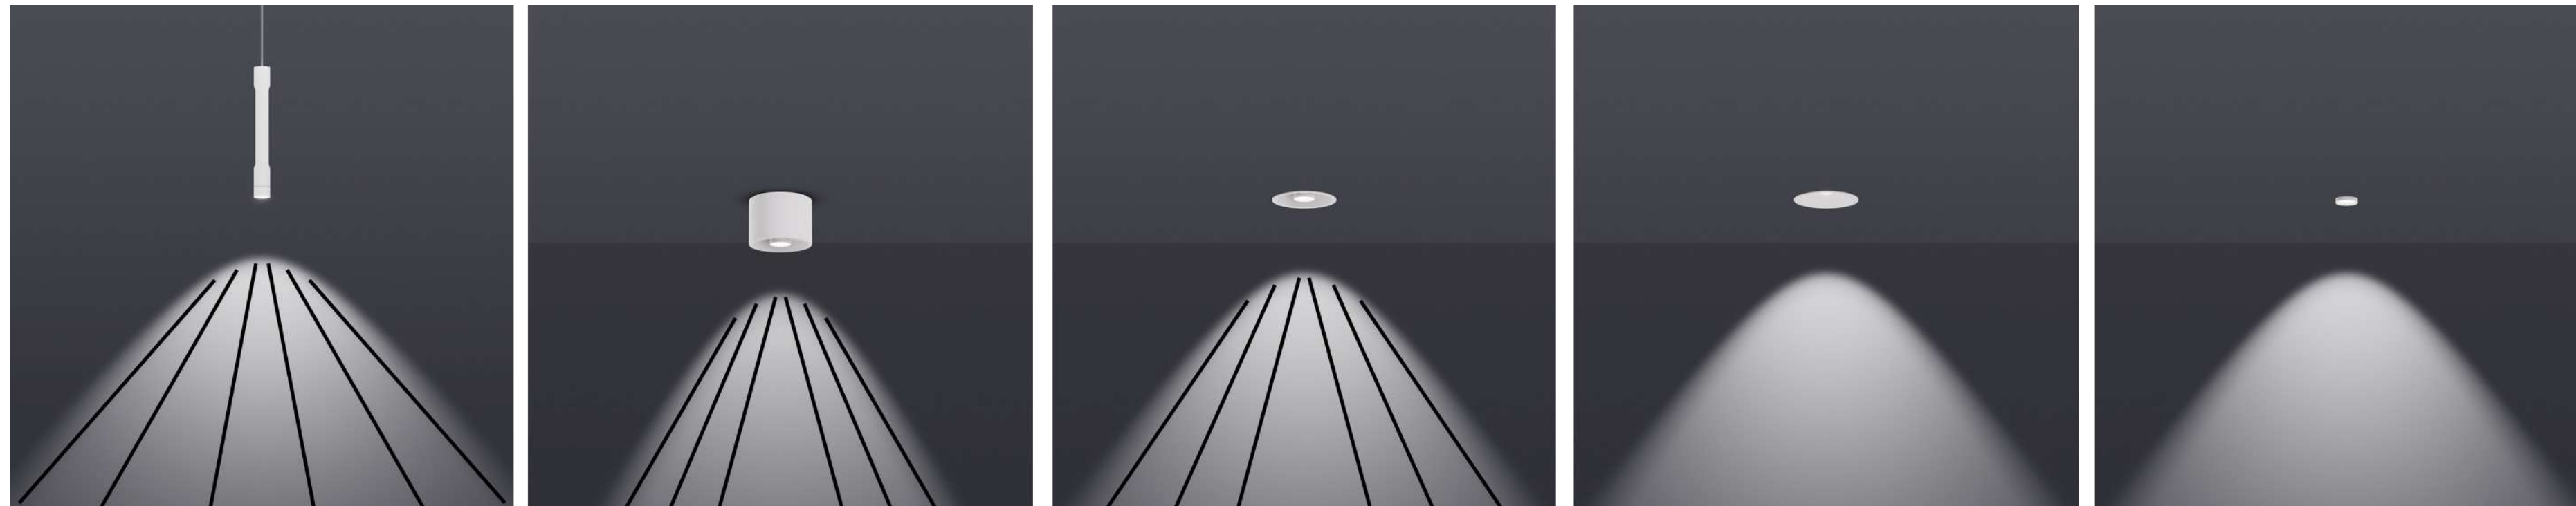

Lichtwirkungen Coro

Die Leuchten, Downlights und Strahler der Coro Serie bieten beeindruckende Möglichkeiten in der Lichtgestaltung – mit festen Linsenoptiken oder schwenkbarem Zoom für eine perfekte Lichtinszenierung. Mit CRI 92 in single color (2700, 3000, 4000K) oder mit »color tune« erhältlich. Alternativ ist Coro auch in »x-tra warm« (2200-3500K) erhältlich.

sospeso

zoom-Objektiv
40-80°

alto

zoom-Objektiv
25-60°
Dreh/ schwenkbar

piano

zoom-Objektiv
25-60°
Dreh/ schwenkbar

piano v

S60
60°/Linse

zero

S60
60°/Linse