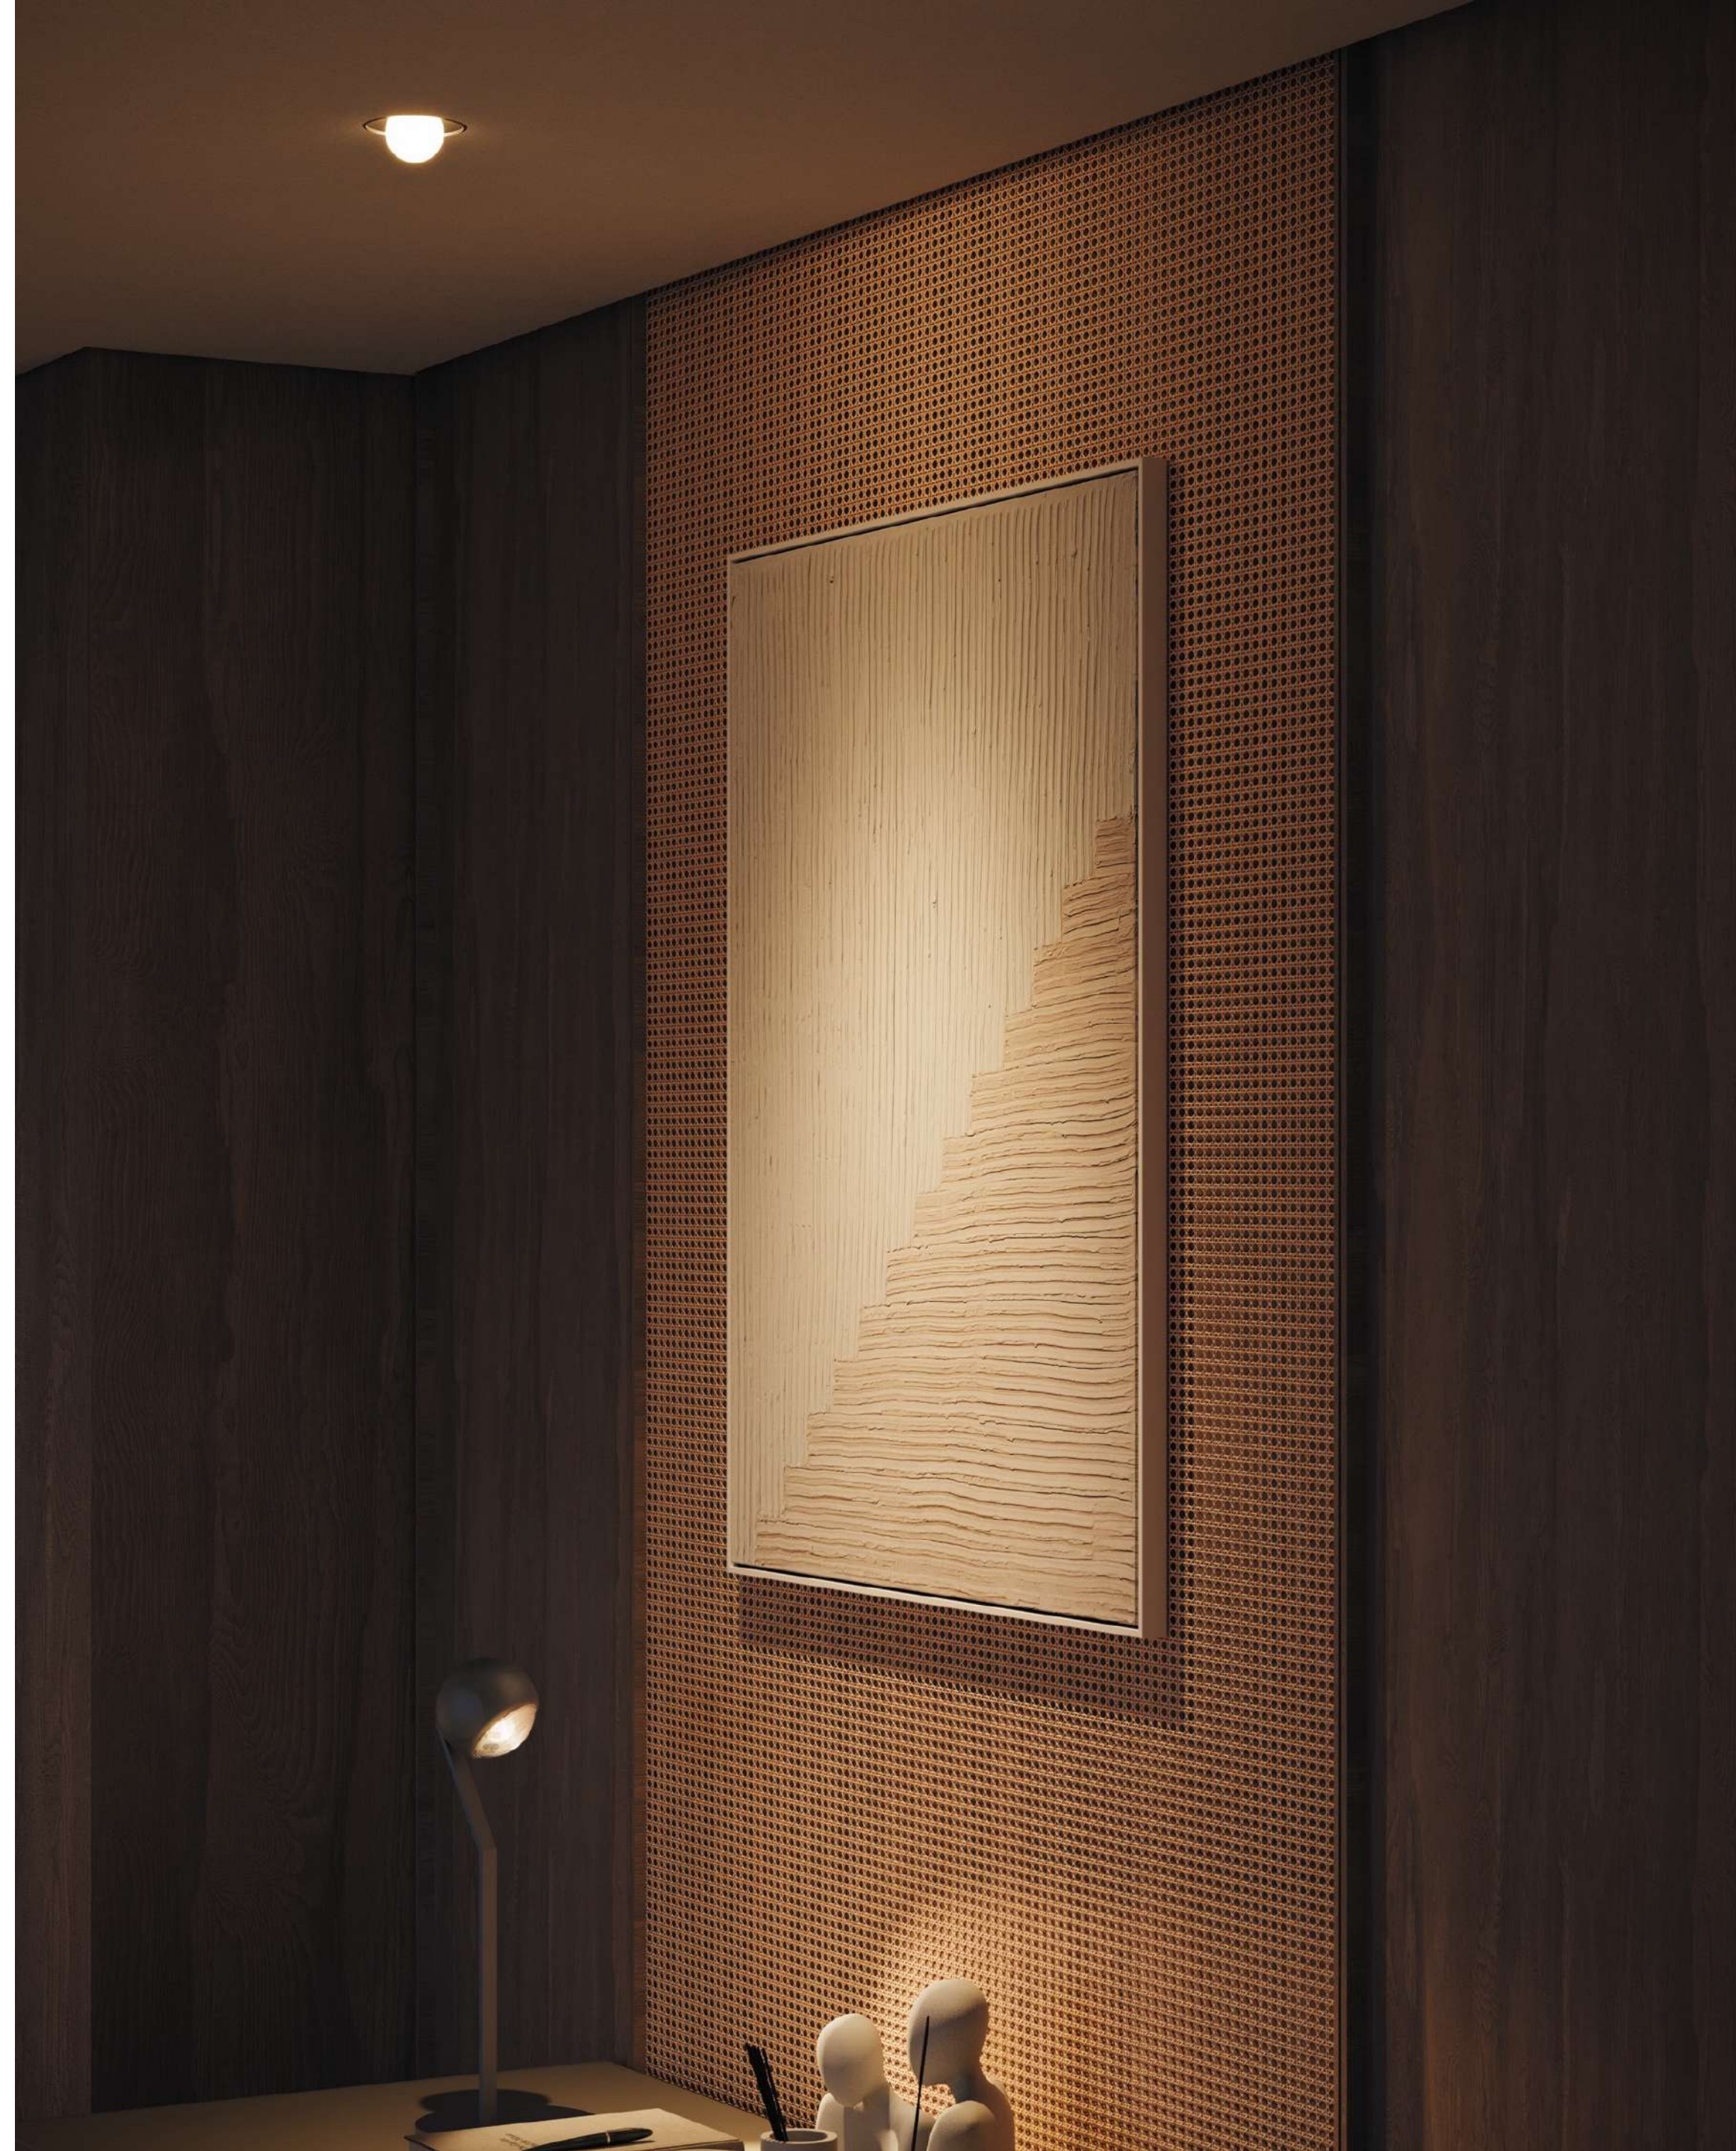

cloud 5 L
L: 140 cm | B: 22 cm

Coro moon vivo

Die Deckenleuchte Coro moon vivo setzt den Occhio fireball spielerisch in Szene – die verspiegelte Disc ermöglicht einen besonders flachen Aufbau. Die Leuchte ist in den polished Oberflächen soft bronze, phantom und dark chrome verfügbar.

Übersicht Coro moon vivo

Bestellbar ab September 2025 | Verfügbar ab Q2 2026

Coro moon vivo

up
(inkl. integriertes Vorschaltgerät)

flat
(inkl. externes Vorschaltgerät)

fireball
9 W | 710 lm

Lighting Design Beispiele
residential project

Lighting Design Beispiele
hospitality project

Occhio

culture of light