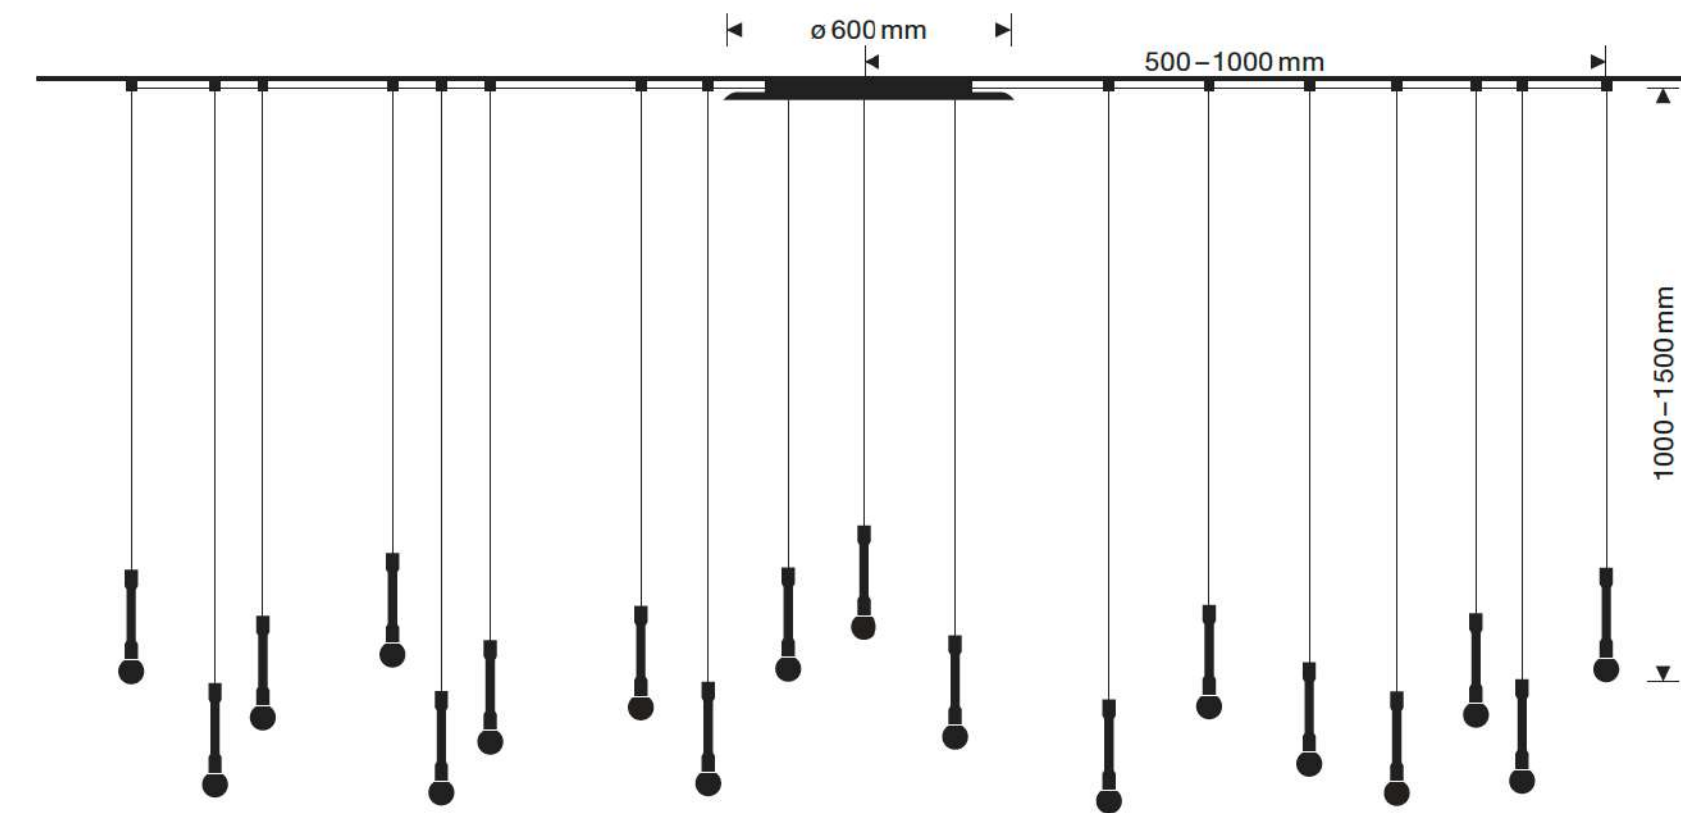

Übersicht Coro clouds & spider clouds

Bestellbar ab September 2025 | Verfügbar ab Q1 2026

Coro spider 60

12 – 18 heads, Individuell arrangierbar

Coro spider 40 (siehe Preisübersicht)

6 - 9 heads, Individuell arrangierbar

Coro moon spider 60

12 – 18 heads, Individuell arrangierbar

Coro moon spider 40

6 – 9 heads, Individuell arrangierbar

Cloud Baldachine für sospeso

cloud 3
Ø 40 cm

cloud 5
Ø 50 cm

cloud 3 L
L: 80 cm | B: 22 cm