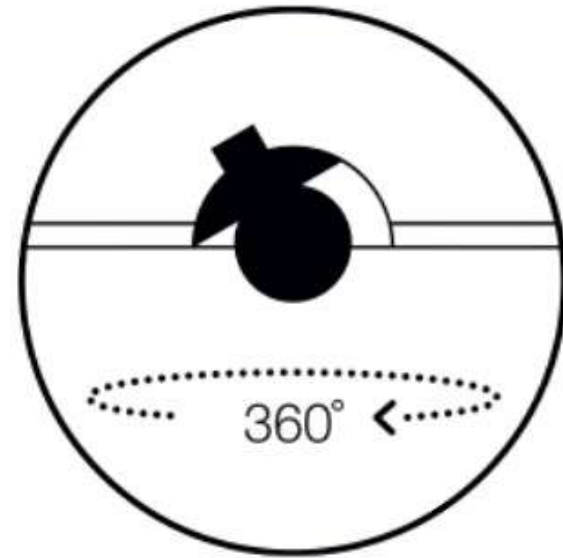

touchless
control

Occhio air

* Unterschiedlicher Zoom Abstrahlwinkel je Leuchtenmodell

Features Coro moon

30°
Schwenkbarkeit
(piano | alto)

360°
Drehbarkeit
(piano | alto)

color tune
2700-4000 K
x-tra warm
2200-3500 K