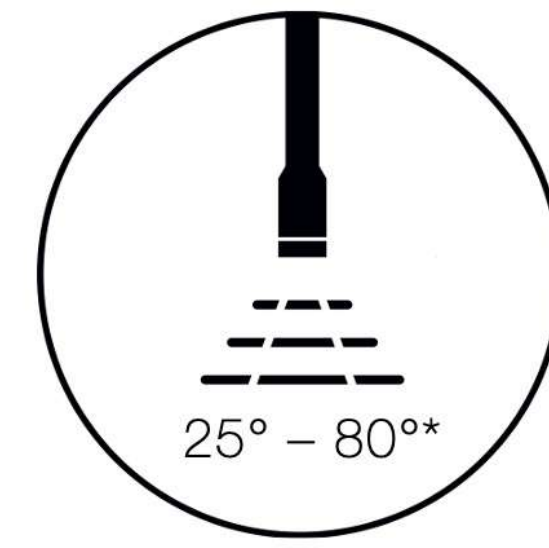

zero

Occhio fireball
Abstrahlwinkel
ca. 50°

Features Coro

30°
Schwenkbarkeit
(piano | alto)

360°
Drehbarkeit
(piano | alto)

color tune 2700-4000 K
x-tra warm 2200-3500 K

zoom
(piano | alto | sospeso)

DALI/KNX-Steuerung
mit empfohlenem DALI
Vorschaltgerät

touchless
control

Occhio air

* Unterschiedlicher Zoom Abstrahlwinkel je Leuchtenmodell

Features Coro moon

30°
Schwenkbarkeit
(piano | alto)

360°
Drehbarkeit
(piano | alto)

color tune
2700-4000 K
x-tra warm
2200-3500 K