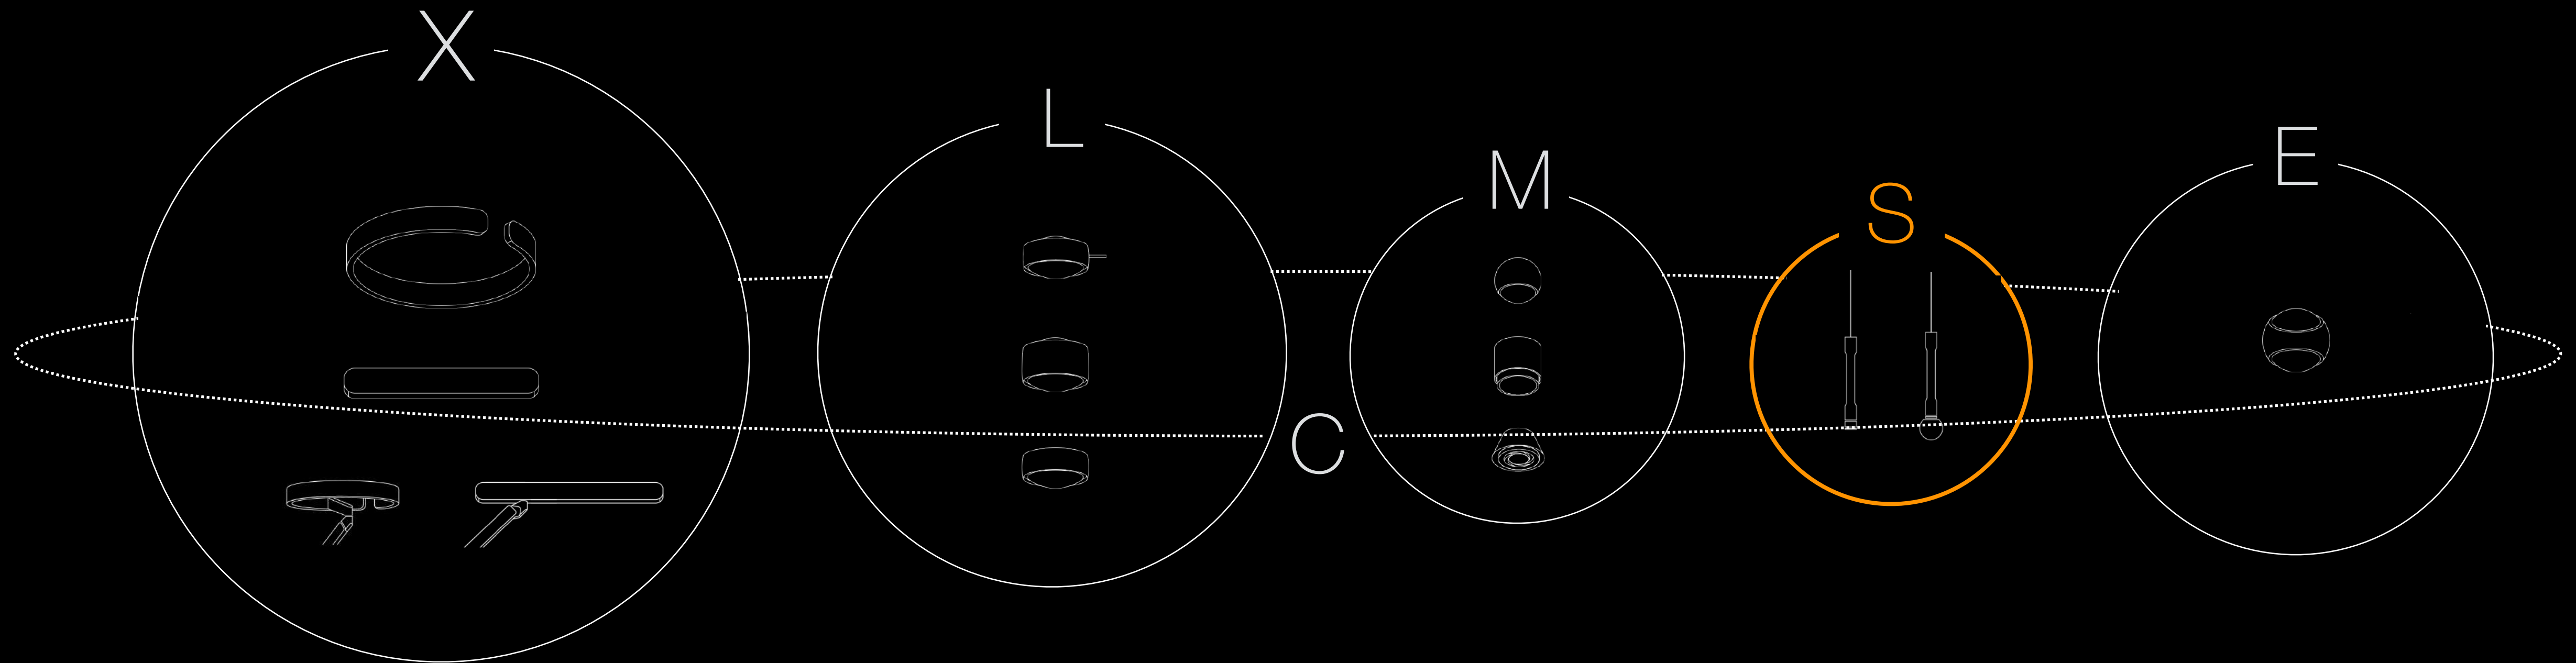

universe of light

Occhio

Mit der S Serie komplettiert Occhio das Universum des Lichts und bringt damit die ganzheitliche Gestaltung von Räumen und ganzen Gebäuden mit Licht von Occhio zur Vollendung. Die puristischen Pendelleuchten, kompakten Strahler und Downlights von Coro und Coro moon bieten dabei vielfältige Einsatzmöglichkeiten insbesondere im Projekt.