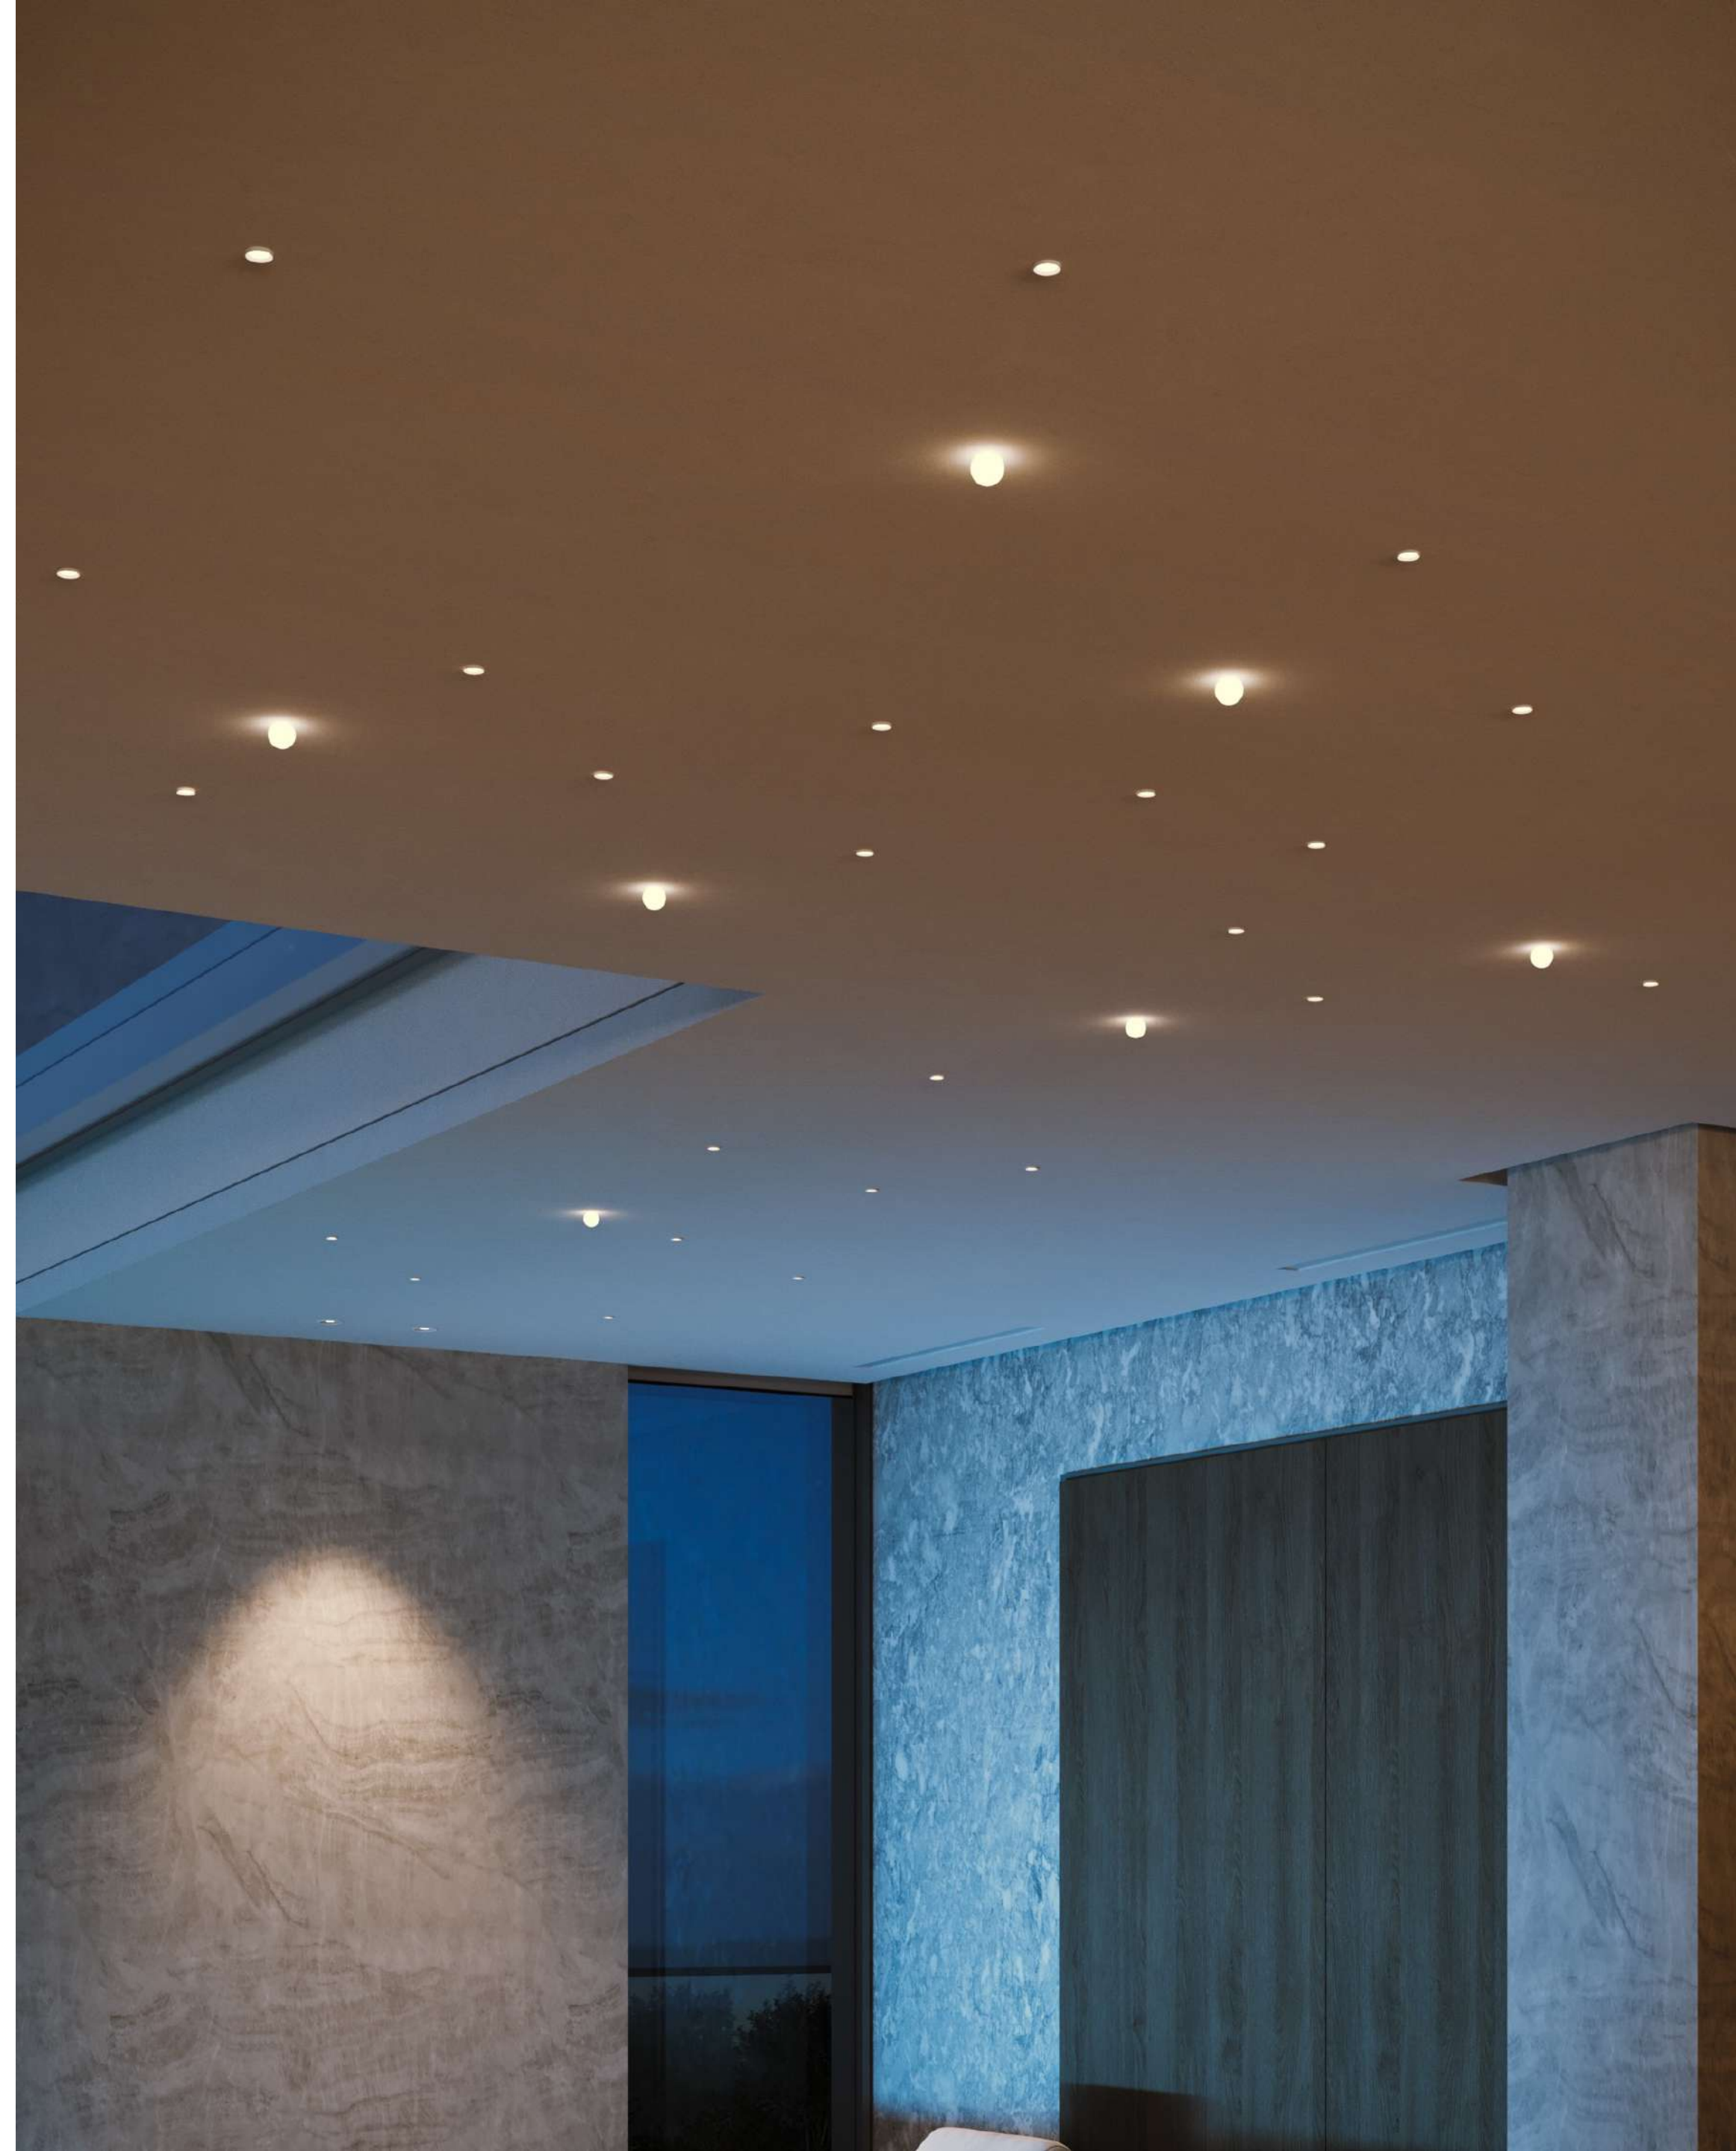

cloud 5 L
L: 140 cm | B: 22 cm

Coro moon vivo

Die Deckenleuchte Coro moon vivo setzt den Occhio fireball spielerisch in Szene – die verspiegelte Disc ermöglicht einen besonders flachen Aufbau. Die Leuchte ist in den polished Oberflächen soft bronze, phantom und dark chrome verfügbar.

Lighting Design Beispiele
hospitality project

Occhio

culture of light