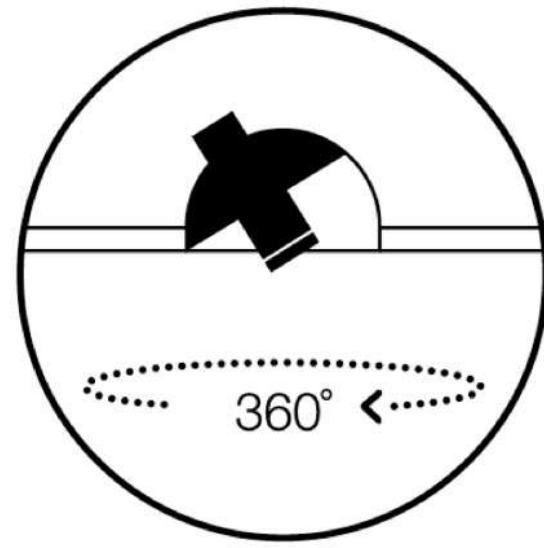

360°
Drehbarkeit
(piano | alto)